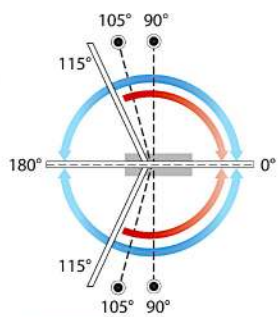

KS3000

V11.23

(229) 461-7028

portonesautomaticos@adsver.com.mx
portonesautomaticos@prodigy.net.mx

(229) 927-5107, 167-8080, 167-8007, 151-7529

www.adsver.com.mx