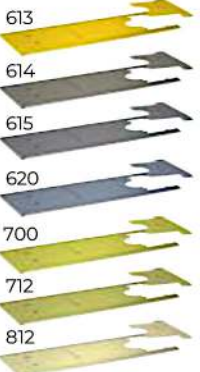

CASMA
ALL DOOR CLOSERS

Puertas & Portones Automaticos S.A. de C.V.
¡Nuestra pasión es la Solución!....

»BISAGRA DE PISO HIDRAULICA 120KG 1100MM ANCHO MARCA CASMA SPEEDY MOD.KS3000.

KS3000

Acabados estándar

Acabados bajo pedido

Fijación ultra rápida y eficaz de la caja a cementar

Ancho máximo de la puerta
75 ÷ 110 cm
29 17/32" ÷ 43 5/16"

Peso máximo
120 kg
264,55

Peso de la confección
4,3 kg
9,47 Lbs

Dim. de la caja a cementar
80x270x56 mm
3 5/32"x10 5/8"x2 13/64"

| Ancho máximo de la puerta | Externos | Internos |
|---------------------------|--------------------|--------------------|
| Fuerza amarilla | 75 cm 29 17/32" | 85 cm 33 15/32" |
| Fuerza roja | 100 cm 39 3/8" | 110 cm 43 5/16" |