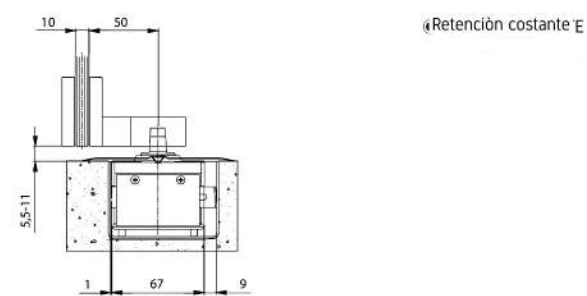

www.adsver.com.mx

CASMA
ALL DOOR CLOSERS

Puertas & Portones Automaticos S.A. de C.V.

¡Nuestra pasión es la Solución!...

»BISAGRA DE PISO HIDRAULICA 120KG 1100MM ANCHO MARCA CASMA SPEEDY MOD.KS3000.

KS3000

V11.23