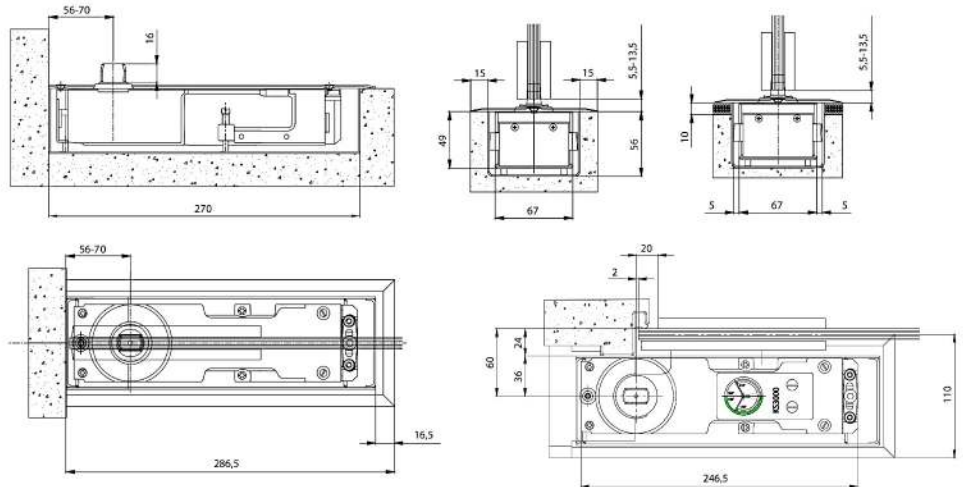

Acabados bajo pedido

Fijación ultra rápida y eficaz de la caja a cementar

Ancho máximo de la puerta
75 ÷ 110 cm
29 17/32" ÷ 43 5/16"

Peso máximo
120 kg
264,55

Peso de la confección
4,3 kg
9,47 Lbs

Dim. de la caja a cementar
80x270x56 mm
3 5/32"x10 5/8"x2 13/64"

| Ancho máximo de la puerta | Externos | Internos |
|---------------------------|--------------------|--------------------|
| Fuerza amarilla | 75 cm 29 17/32" | 85 cm 33 15/32" |
| Fuerza roja | 100 cm 39 3/8" | 110 cm 43 5/16" |

www.adsver.com.mx

CASMA
ALL DOOR CLOSERS

Puertas & Portones Automaticos S.A. de C.V.

¡Nuestra pasión es la Solución!...

»BISAGRA DE PISO HIDRAULICA 120KG 1100MM ANCHO MARCA CASMA SPEEDY MOD.KS3000.

KS3000

V11.23