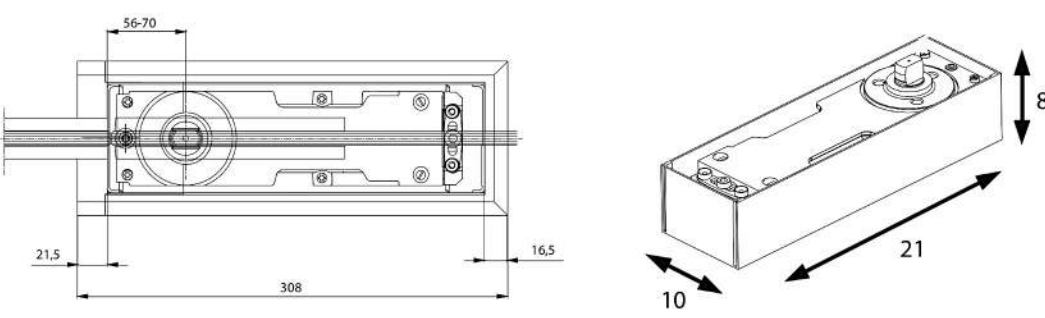

Acabados bajo pedido

Fijación ultra rápida y eficaz de la caja a cementar

Ancho máximo de la puerta
75 ÷ 110 cm
29 17/32" ÷ 43 5/16"

Peso máximo
120 kg
264,55

Peso de la confección
4,3 kg
9,47 Lbs

Dim. de la caja a cementar
80x270x56 mm
3 5/32"x10 5/8"x2 13/64"

www.adsver.com.mx

CASMA
ALL DOOR CLOSERS

Puertas & Portones Automaticos S.A. de C.V.

¡Nuestra pasión es la Solución!...

»BISAGRA DE PISO HIDRAULICA 120KG 1100MM ANCHO MARCA CASMA SPEEDY MOD.KS3000.

KS3000

V11.23