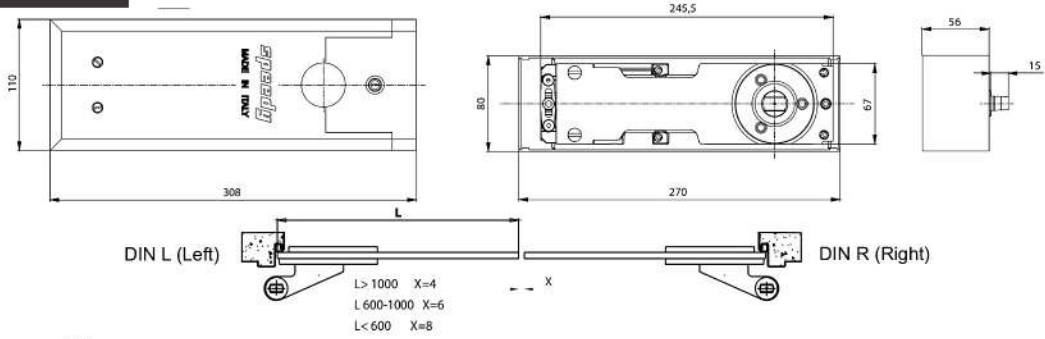

Acabados bajo pedido

Fijación ultra rápida y eficaz de la caja a cementar

Ancho máximo de la puerta
75 ÷ 110 cm
29 17/32" ÷ 43 5/16"

Peso máximo
120 kg
264,55

Peso de la confección
4,3 kg
9,47 Lbs

Dim. de la caja a cementar
80x270x56 mm
3 5/32"x10 5/8"x2 13/64"

| Ancho máximo de la puerta | Externos | Internos |
|---------------------------|--------------------|--------------------|
| Fuerza amarilla | 75 cm 29 17/32" | 85 cm 33 15/32" |
| Fuerza roja | 100 cm 39 3/8" | 110 cm 43 5/16" |

www.adsver.com.mx

CASMA
ALL DOOR CLOSERS

Puertas & Portones Automaticos S.A. de C.V.

¡Nuestra pasión es la Solución!...

»BISAGRA DE PISO HIDRAULICA 120KG 1100MM ANCHO MARCA CASMA SPEEDY MOD.KS3000.

KS3000

V11.23