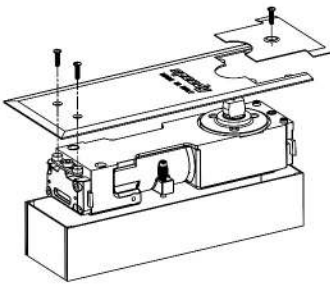

CASMA
ALL DOOR CLOSERS

Puertas & Portones Automaticos S.A. de C.V.
¡Nuestra pasión es la Solución!....

»BISAGRA DE PISO HIDRAULICA 120KG 1100MM ANCHO MARCA CASMA SPEEDY MOD.KS3000.

KS3000

Acabados estándar

Acabados bajo pedido

Fijación ultra rápida y eficaz de la caja a cementar

Ancho máximo de la puerta
75 ÷ 110 cm
29 17/32" ÷ 43 5/16"

Peso máximo
120 kg
264,55

Peso de la confección
4,3 kg
9,47 Lbs

Dim. de la caja a cementar
80x270x56 mm
3 5/32"x10 5/8"x2 13/64"

| Ancho máximo de la puerta | Externos | Internos |
|---------------------------|--------------------|--------------------|
| Fuerza amarilla | 75 cm 29 17/32" | 85 cm 33 15/32" |
| Fuerza roja | 100 cm 39 3/8" | 110 cm 43 5/16" |